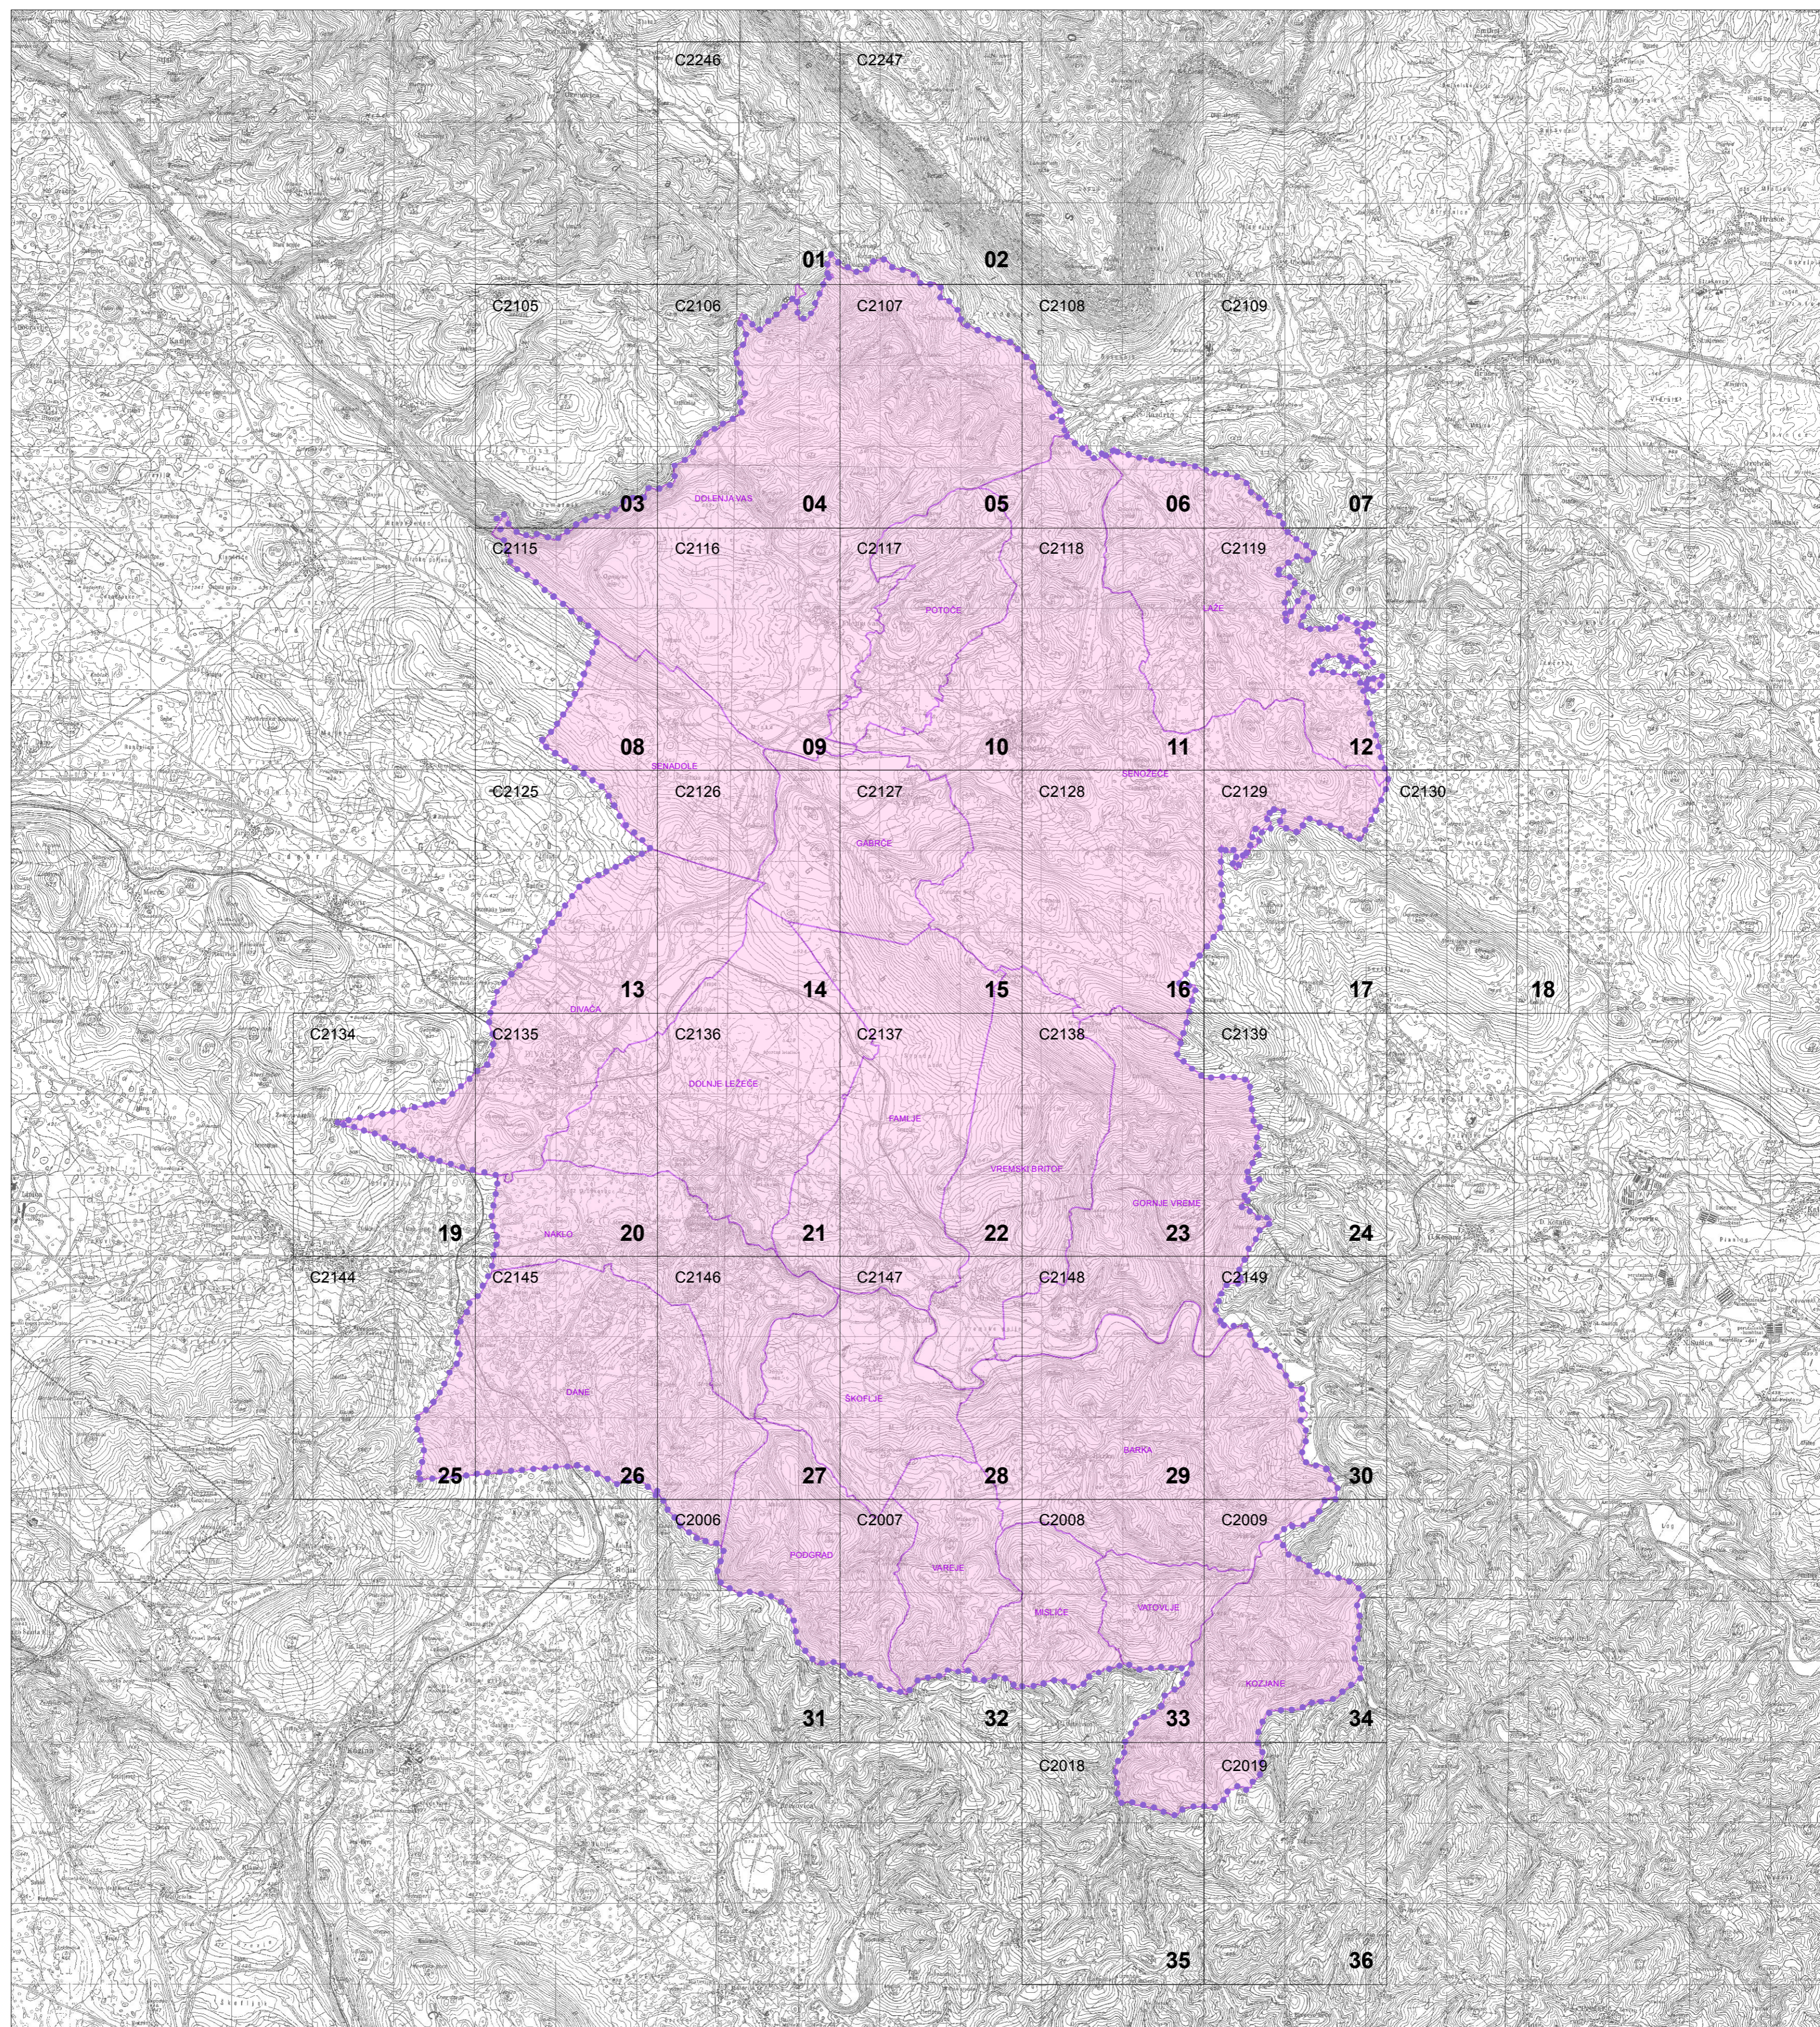

1. PREGLEDNA KARTA OBČINE Z RAZDELITVIJO NA LISTE

Vir: DTK50, GURS, julij 2005
meje KO, GURS, marec 2011
meje občin, GURS, marec 2011

M = 1 : 50 000

- Legenda:
- območje občine
 - katastrska občina
 - meja občine
 - pregled mreže listov kart v merilu 1 : 5 000